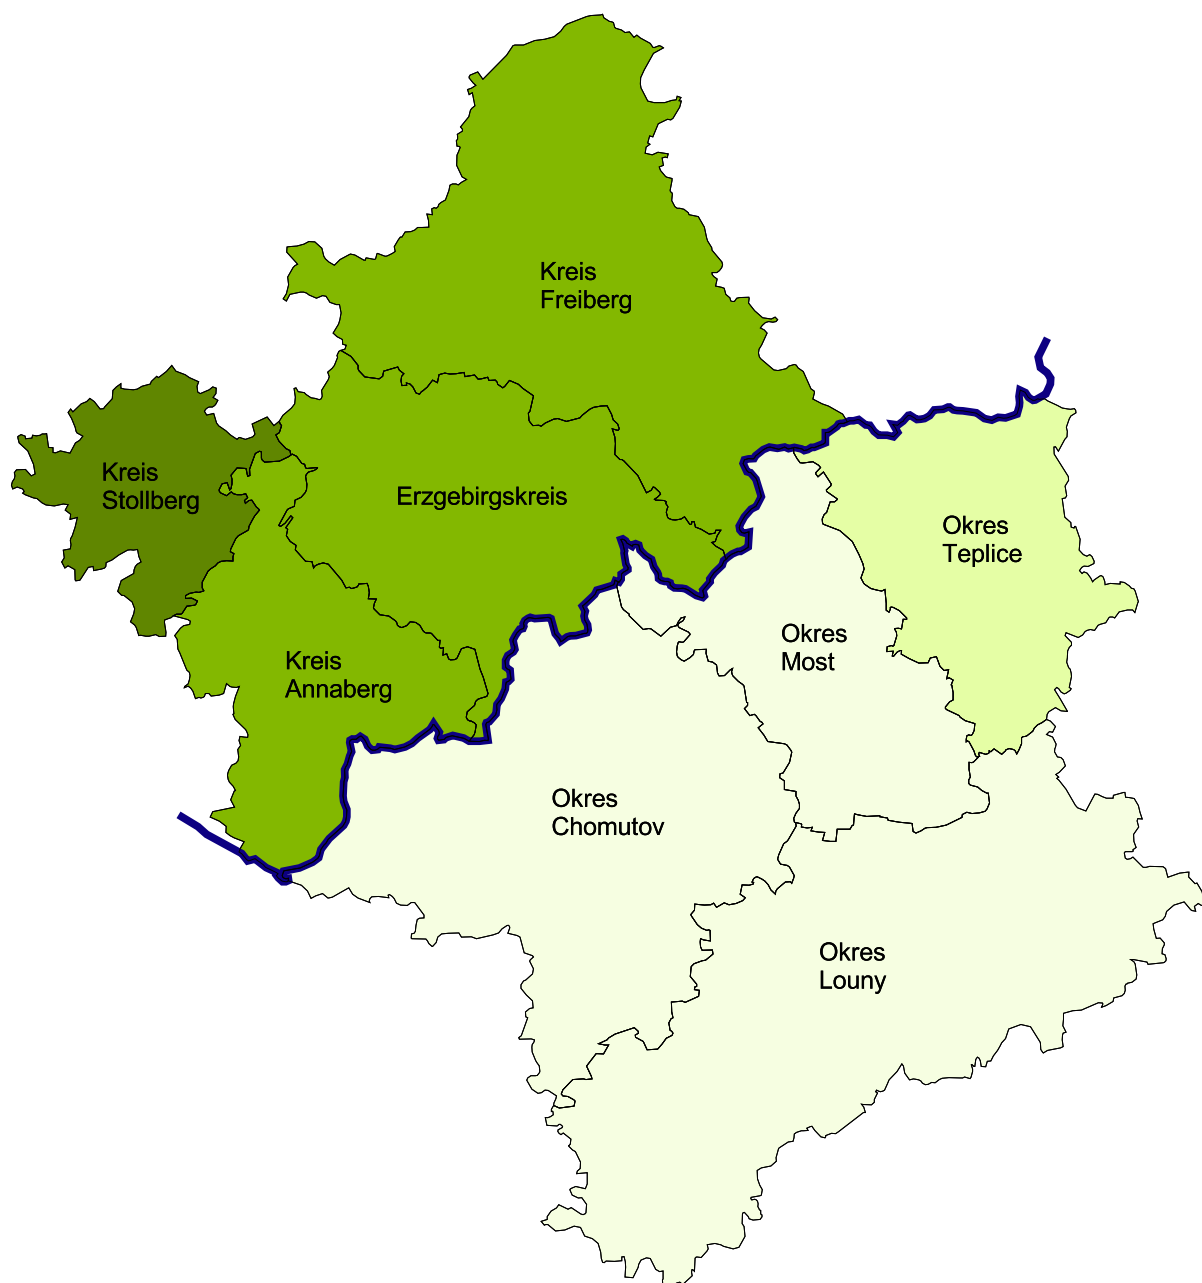

# EUROREGION KRUŠNOHOŘÍ/ERZGEBIRGE

Podíl obyvatel ve věku nad 60 let v roce 2002

Podíl obyvatel nad 60 let (%)